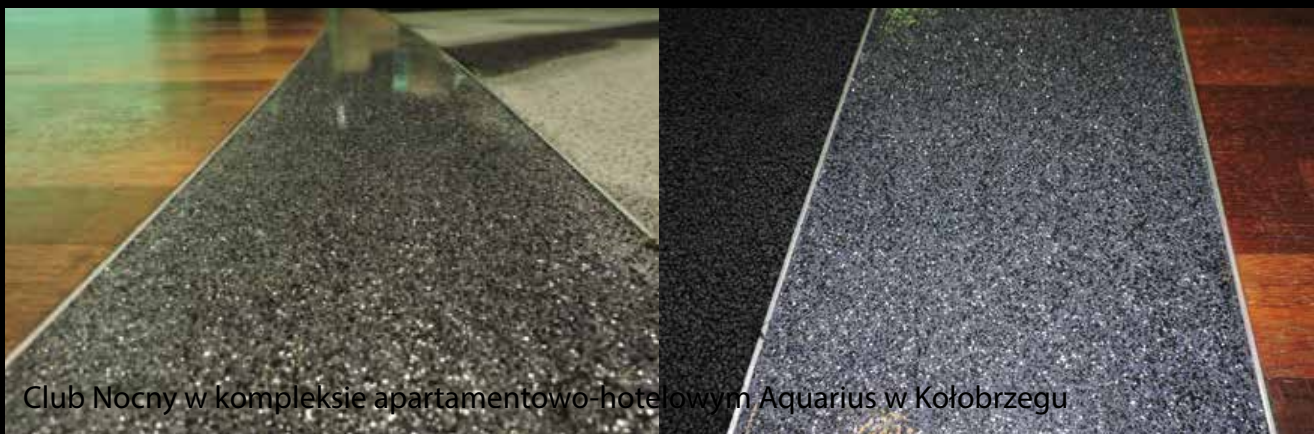

Installation of epoxy coatings - resin flooring systems

## POSADZKI DEKORACYJNE

Posadzki dekoracyjne z żywicy syntetycznych to oferta głównie dla obiektów komercyjnych, usługowych, rozrywkowych, wystawienniczych itp. Posadzki dekoracyjne występują w ciekawych barwach, dają możliwość tworzenia wzorów i połączeń kolorystycznych, przy dużej odporności na ścieranie. Posadzki dekoracyjne umożliwiają stworzenie atrakcyjnego, przyjemnego wnętrza. Są bardzo efektowne wizualnie, a przy tym odporne na intensywne obciążenia mechaniczne związane np. z ruchem pieszym. Gwarantują utrzymanie wysokiego standardu higieny.

Oferta posadzek dekoracyjnych jest bardzo szeroka. Mogą być jednobarwne, gładkie, matowe, połyskujące, brokatowe a także szlifowane posadzki typu terazzo o bardzo dużej odporności mechanicznej - na ścieranie i zarysowania (systemy te powstają z połączenia kolorowej żywicy z różnymi szlachetnymi kruszywami, np. masą perłową, kawałkami kryształowego szkła). Ciekawym rozwiązaniem są też systemy zawierające jednobarwne płatki lub wielokolorowe mieszanki płatków zamkniętych bezbarwną żywicą.